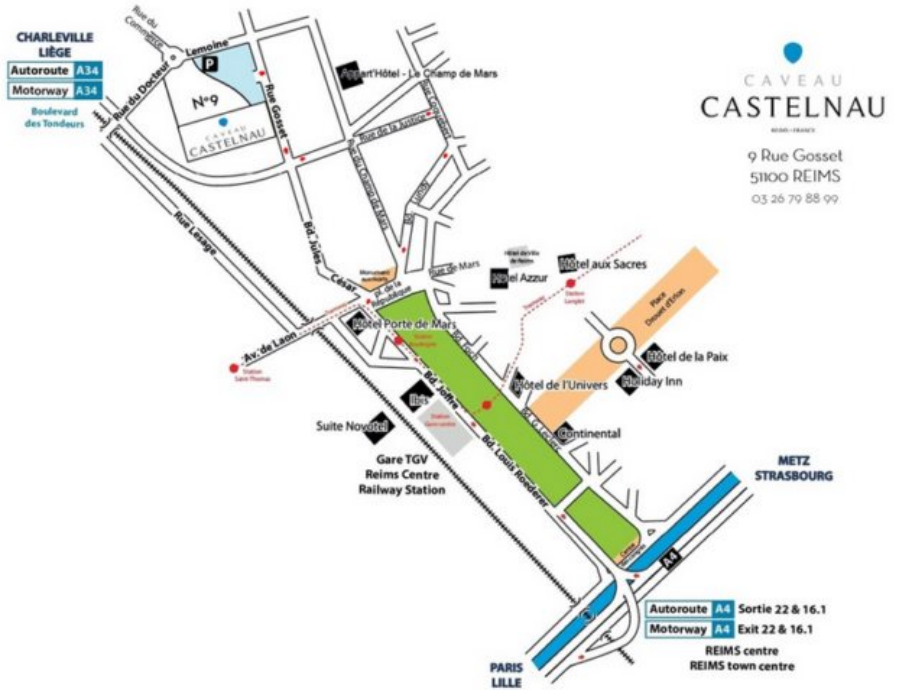

CAVEAU CASTELNAU

REIMS • FRANCE

Plan d'accès

- ACCUEIL
- NOS SALLES
- NOS FORFAITS
- PLAN D'ACCES
- LIENS UTILES
- NOUS CONTACTER
- MENTIONS LEGALES

ACTUALITES

PHOTOS

COCKTAIL

DINERS

SEMINAIRES

MARIAGES

A 5 min en voiture de la Gare de Reims
 A 15 min en voiture de la Gare Champagne-Ardenne TGV

Bus

Ligne 11 - Croix du Sud
 Arrêt **Lemoine** à 200 m du Caveau

Copyright © 2021. Tous droits réservés.